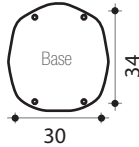

COBRA 32 L

Douche solaire 32L
Avec rince pieds
Matière : PEHD*
Hauteur : 217cm
Système de fixation inclus
Garantie 2 ans

Vert DS-C720VE
Anthracite DS-C720NO
Rose DS-C720RS
Violet DS-C720VO
Bleu DS-C720BL