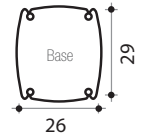

COBRA 32 L

Douche solaire 32L
Avec rince pieds
Matière : PEHD*
Hauteur : 217cm
Système de fixation inclus
Garantie 2 ans

Vert DS-C720VE
Anthracite DS-C720NO
Rose DS-C720RS
Violet DS-C720VO
Bleu DS-C720BL

HAPPY 4X4 44 L

Douche solaire 44L
Avec rince pieds
Matière : PEHD*
Hauteur : 229cm
Système de fixation inclus
Garantie 2 ans

Violet DS-H422VO
Anthracite DS-H422NO
Rose DS-H422RS
Vert DS-H422VE
Bleu DS-H422BL