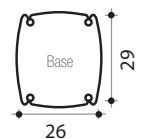

HAPPY GO 23 L

Douche solaire 23L
Matière : PEHD*
Hauteur : 120cm
Système de fixation inclus
Garantie 2 ans

Anthracite DS-HG142NO
Violet DS-HG142VO
Rose DS-HG142RS
Vert DS-HG142VE
Bleu DS-HG142BL