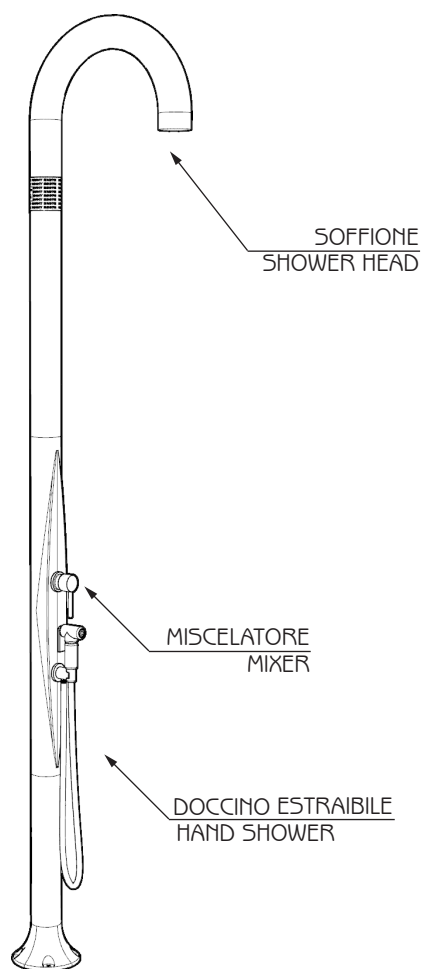

FUNNY YIN

DOCCIA TRADIZIONALE / TRADITIONAL SHOWER

MISURE / DIMENSIONS

COD. T105

COD. T125

COD. T145

COD. T305

COD. T325

COD. T345

DESCRIZIONE

Struttura realizzata in polietilene HD nei colori a catalogo

Garanzia di 2 anni su difetti di produzione

Resi franco fabbrica

DESCRIPTION

Structure made of HD polyethylene available in the colours in the catalogue