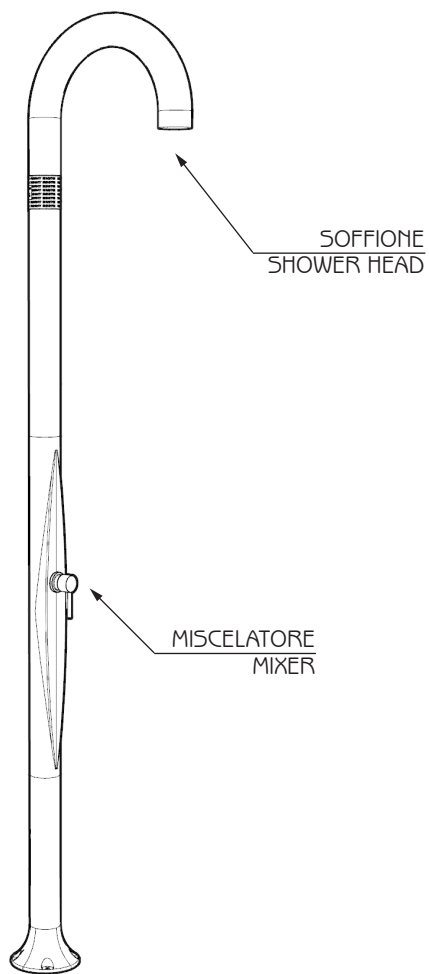

FUNNY YIN

DOCCIA TRADIZIONALE / TRADITIONAL SHOWER

MISURE / DIMENSIONS

COD. T105

COD. T125

COD. T145

COD. T305

COD. T325

COD. T345

DESCRIZIONE

Struttura realizzata in polietilene HD nei colori a catalogo

Garanzia di 2 anni su difetti di produzione

Resi franco fabbrica

DESCRIPTION

Structure made of HD polyethylene available in the colours in the catalogue