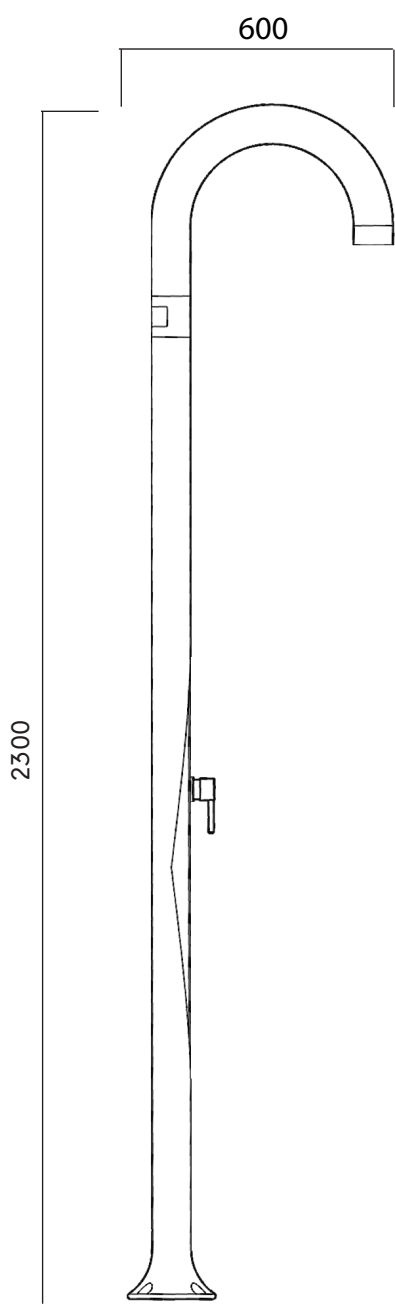

FUNNY YIN

DOCCIA TRADIZIONALE / TRADITIONAL SHOWER

MISURE / DIMENSIONS

COD. T105

COD. T125

COD. T145

COD. T305

COD. T325

COD. T345

DESCRIZIONE

Struttura realizzata in polietilene HD nei colori a catalogo

Garanzia di 2 anni su difetti di produzione

Resi franco fabbrica

DESCRIPTION

Structure made of HD polyethylene available in the colours in the catalogue