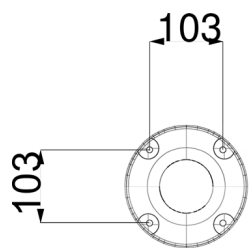

FUNNY YIN

DOCCIA TRADIZIONALE / TRADITIONAL SHOWER

MISURE / DIMENSIONS

COD. T105

COD. T125

COD. T145

COD. T305

COD. T325

COD. T345

DESCRIZIONE

Struttura realizzata in polietilene HD nei colori a catalogo

Garanzia di 2 anni su difetti di produzione

Resi franco fabbrica

DESCRIPTION

Structure made of HD polyethylene available in the colours in the catalogue