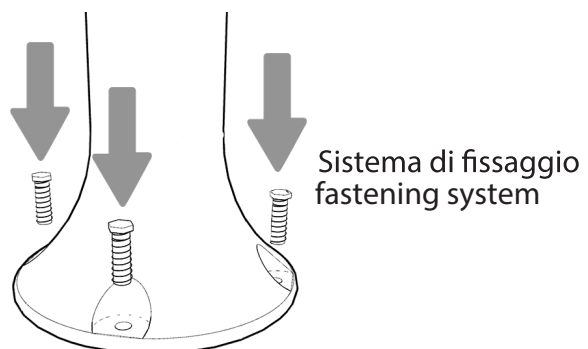

FUNNY YIN

DOCCIA TRADIZIONALE / TRADITIONAL SHOWER

MISURE / DIMENSIONS

COD. T105

COD. T125

COD. T145

COD. T305

COD. T325

COD. T345

DESCRIZIONE

Struttura realizzata in polietilene HD nei colori a catalogo

Garanzia di 2 anni su difetti di produzione

Resi franco fabbrica

DESCRIPTION

Structure made of HD polyethylene available in the colours in the catalogue