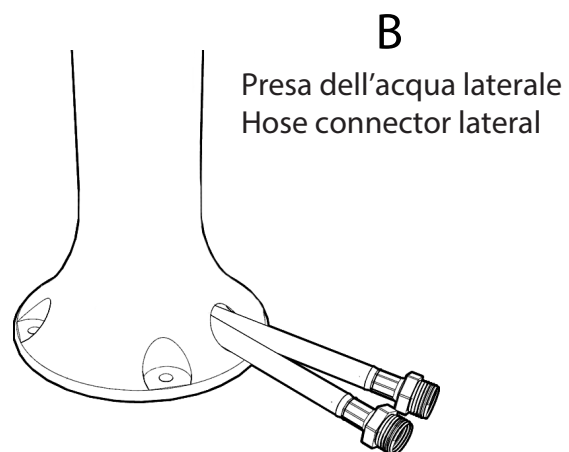

FUNNY YIN

DOCCIA TRADIZIONALE / TRADITIONAL SHOWER

MISURE / DIMENSIONS

COD. T105

COD. T125

COD. T145

COD. T305

COD. T325

COD. T345

DESCRIZIONE

Struttura realizzata in polietilene HD nei colori a catalogo

Garanzia di 2 anni su difetti di produzione

Resi franco fabbrica

DESCRIPTION

Structure made of HD polyethylene available in the colours in the catalogue