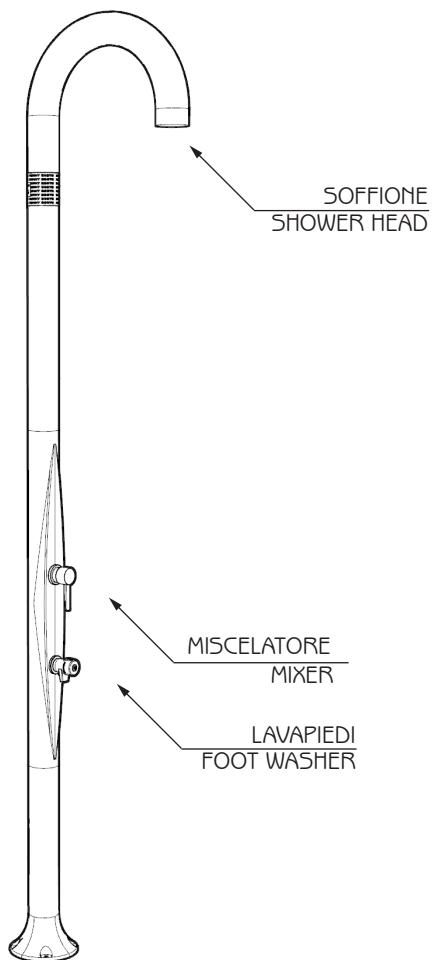

FUNNY YIN

DOCCIA TRADIZIONALE / TRADITIONAL SHOWER

MISURE / DIMENSIONS

COD. T105

COD. T125

COD. T145

COD. T305

COD. T325

COD. T345

DESCRIZIONE

Struttura realizzata in polietilene HD nei colori a catalogo

Garanzia di 2 anni su difetti di produzione

Resi franco fabbrica

DESCRIPTION

Structure made of HD polyethylene available in the colours in the catalogue