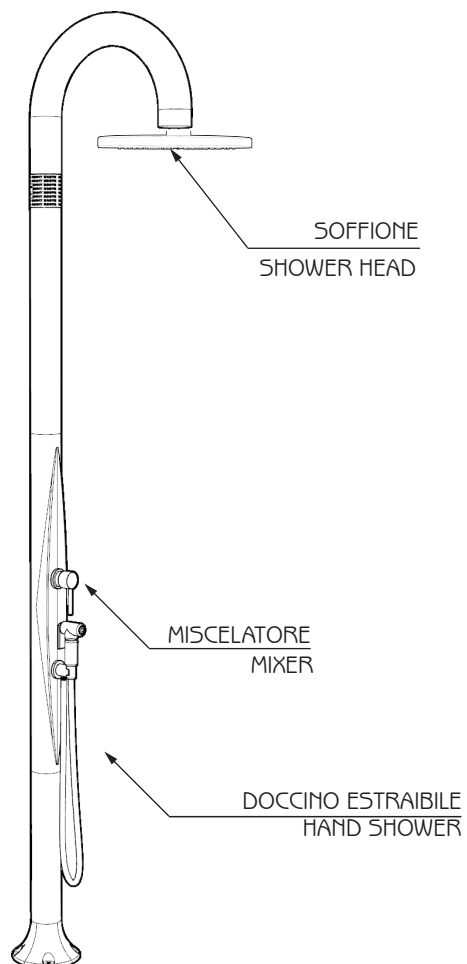

FUNNY YIN

DOCCIA TRADIZIONALE / TRADITIONAL SHOWER

MISURE / DIMENSIONS

COD. T105

COD. T125

COD. T145

COD. T305

COD. T325

COD. T345

DESCRIZIONE

Struttura realizzata in polietilene HD nei colori a catalogo

Garanzia di 2 anni su difetti di produzione

Resi franco fabbrica

DESCRIPTION

Structure made of HD polyethylene available in the colours in the catalogue