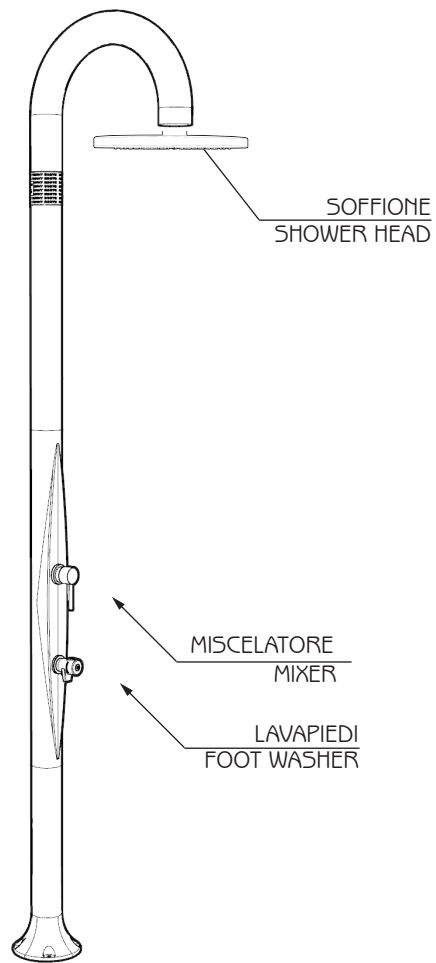

FUNNY YIN

DOCCIA TRADIZIONALE / TRADITIONAL SHOWER

MISURE / DIMENSIONS

COD. T105

COD. T125

COD. T145

COD. T305

COD. T325

COD. T345

DESCRIZIONE

Struttura realizzata in polietilene HD nei colori a catalogo

Garanzia di 2 anni su difetti di produzione

Resi franco fabbrica

DESCRIPTION

Structure made of HD polyethylene available in the colours in the catalogue