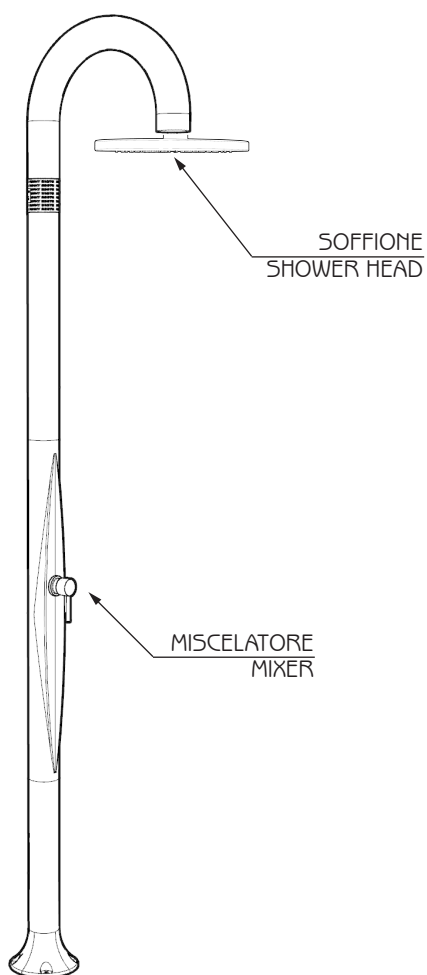

FUNNY YIN

DOCCIA TRADIZIONALE / TRADITIONAL SHOWER

MISURE / DIMENSIONS

COD. T105

COD. T125

COD. T145

COD. T305

COD. T325

COD. T345

DESCRIZIONE

Struttura realizzata in polietilene HD nei colori a catalogo

Garanzia di 2 anni su difetti di produzione

Resi franco fabbrica

DESCRIPTION

Structure made of HD polyethylene available in the colours in the catalogue