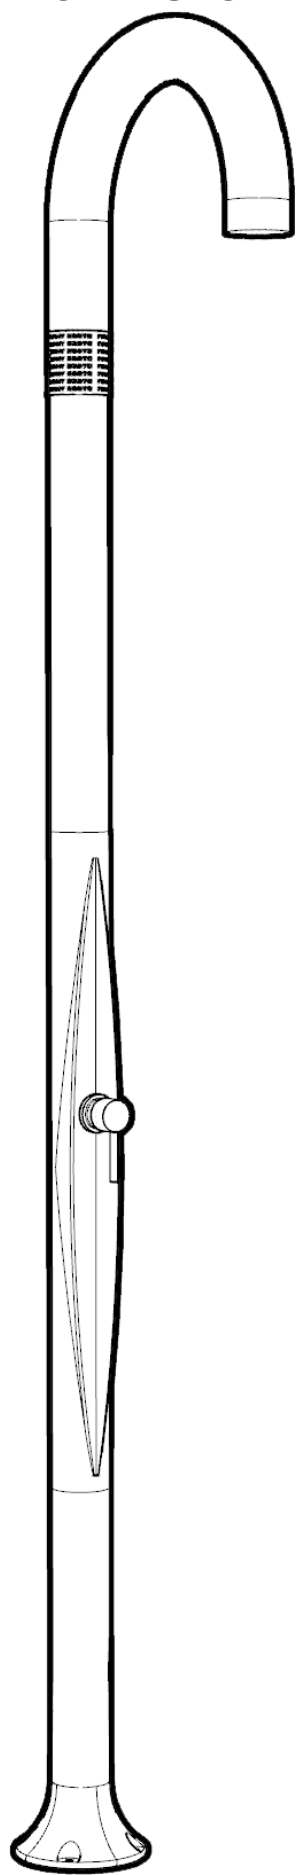

FUNNY YIN

DOCCIA TRADIZIONALE / TRADITIONAL SHOWER

MISURE / DIMENSIONS

COD. T105

COD. T125

COD. T145

COD. T305

COD. T325

COD. T345

DESCRIZIONE

Struttura realizzata in polietilene HD nei colori a catalogo

Garanzia di 2 anni su difetti di produzione

Resi franco fabbrica

DESCRIPTION

Structure made of HD polyethylene available in the colours in the catalogue