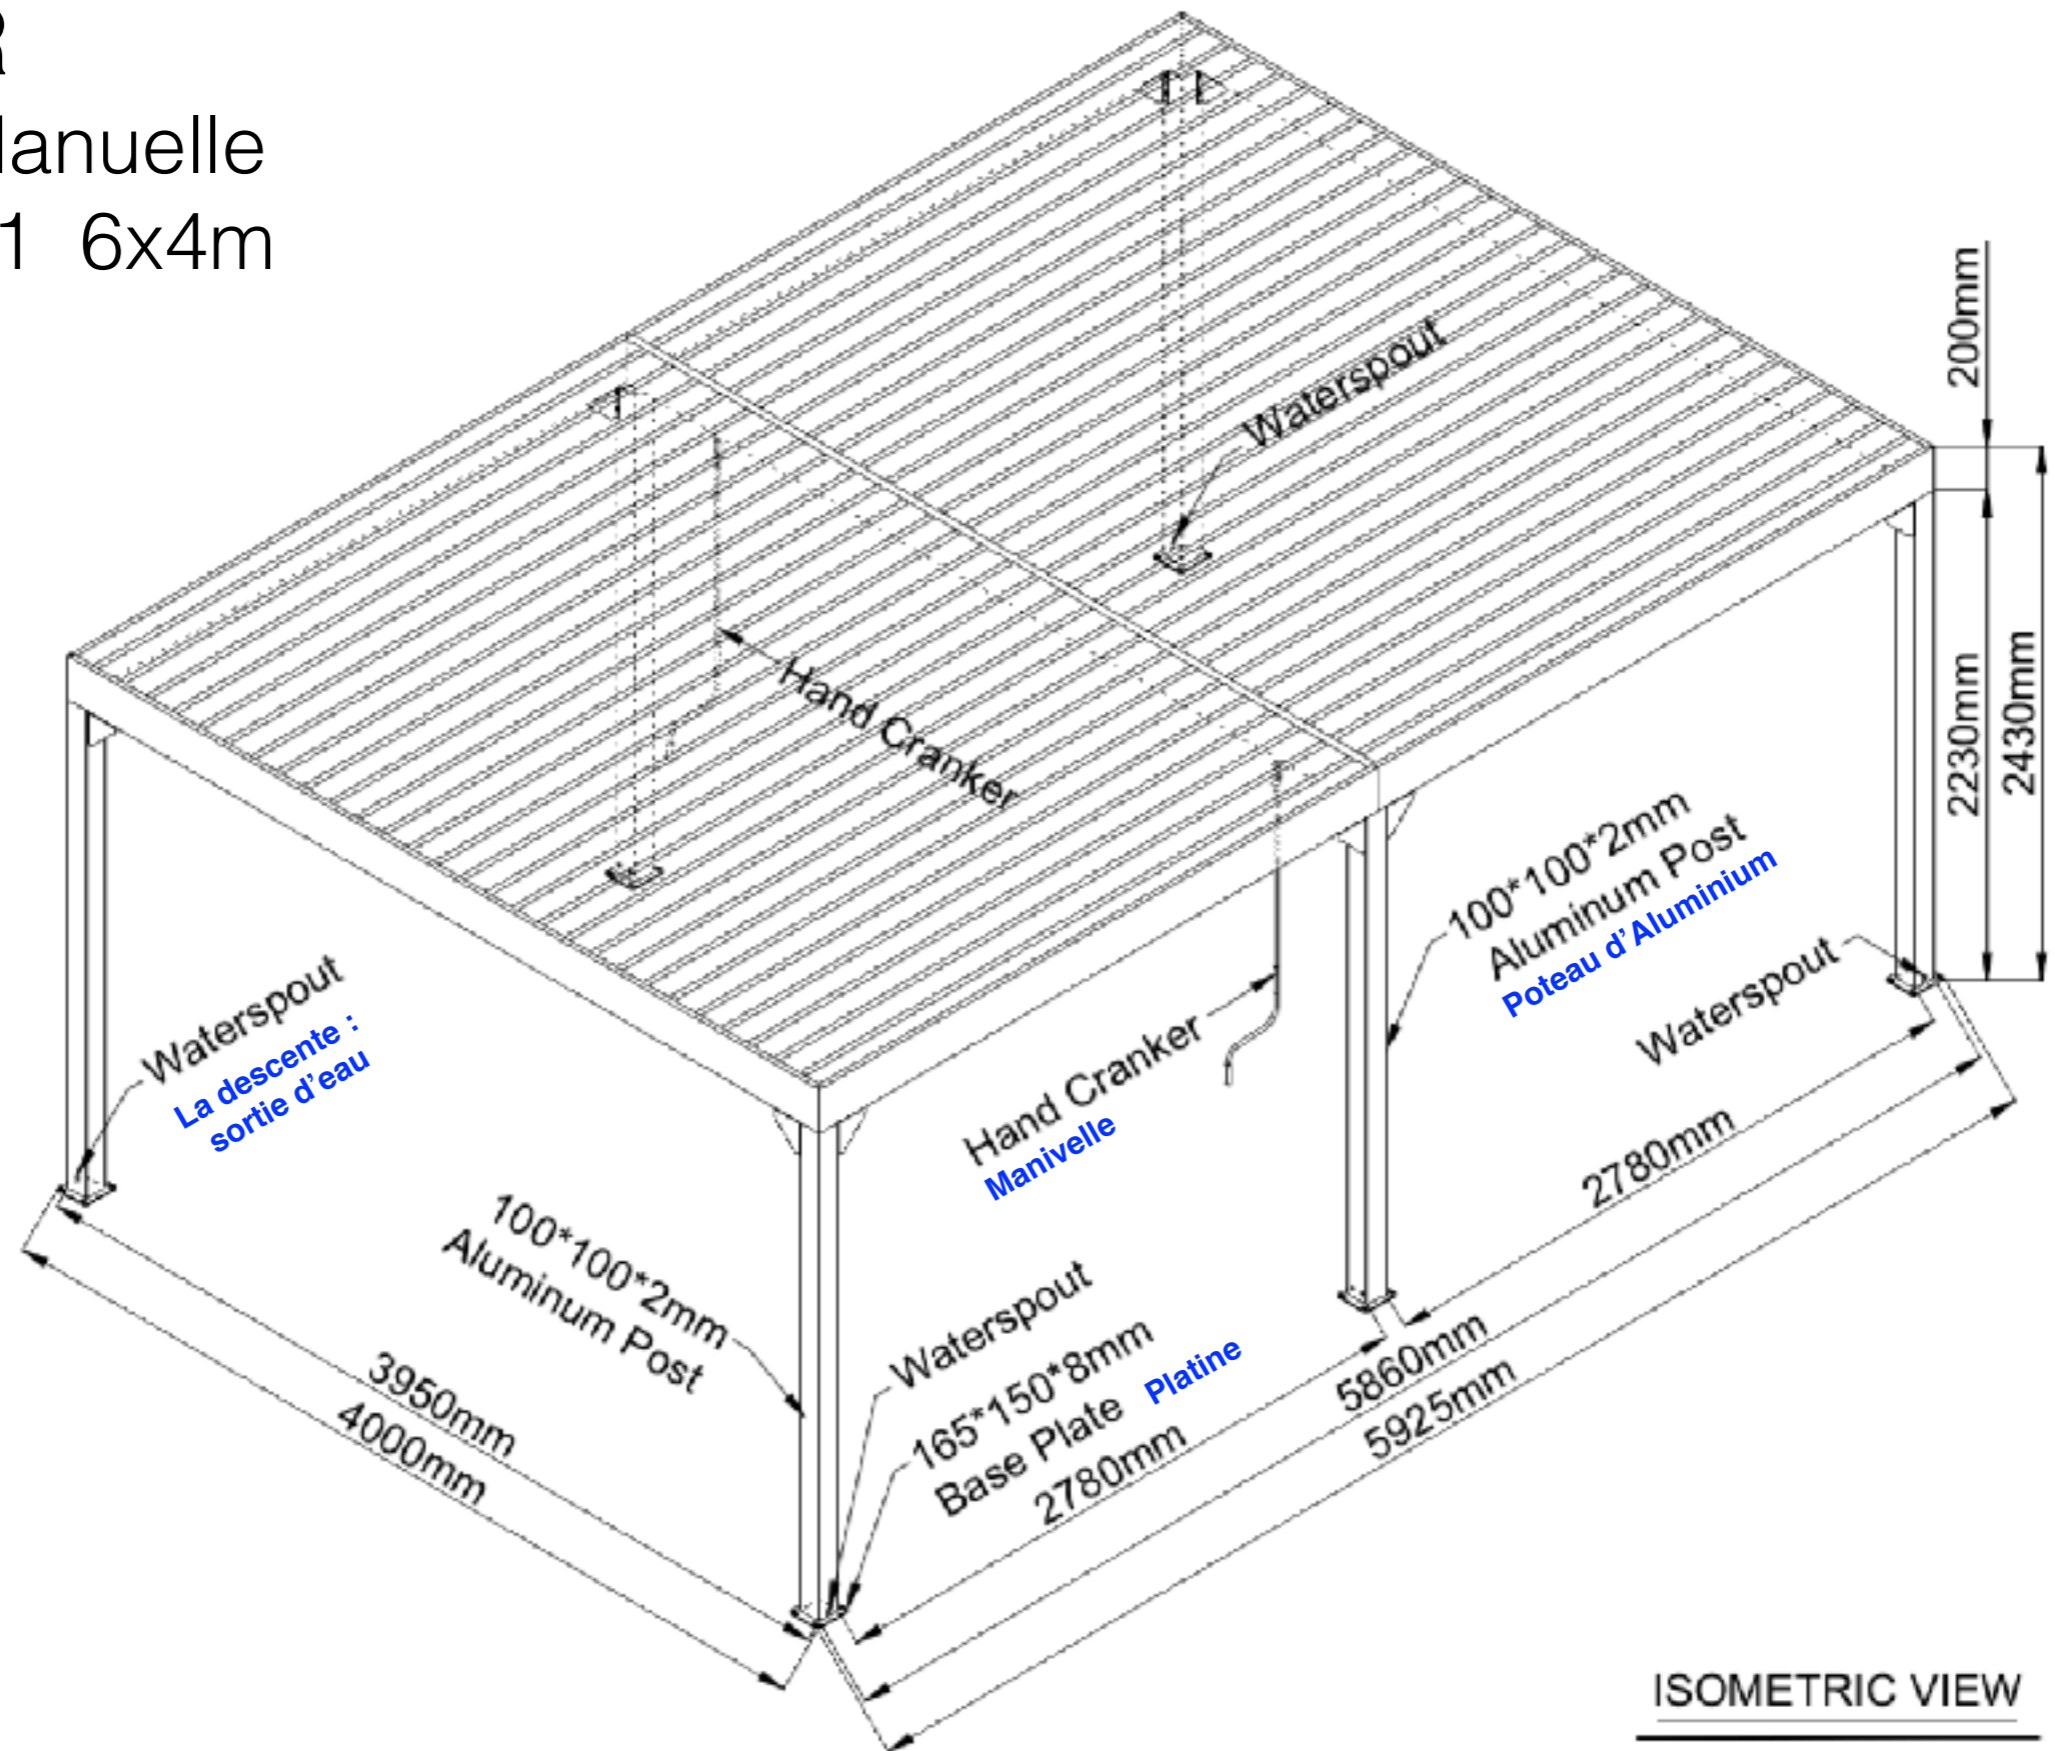

Version Manuelle

Dim : 6x4m

Pergola Bioclimatique ZEPHIR

Ref : BX11 >>> structure en gris

ZEPHIR

Version Manuelle

Ref : BX11 6x4m

ISOMETRIC VIEW

ZEPHIR

Ref : BX11

ZEPHIR

Ref : BX11

SCALE-UP-A

SCALE-UP-B

SCALE-UP-C