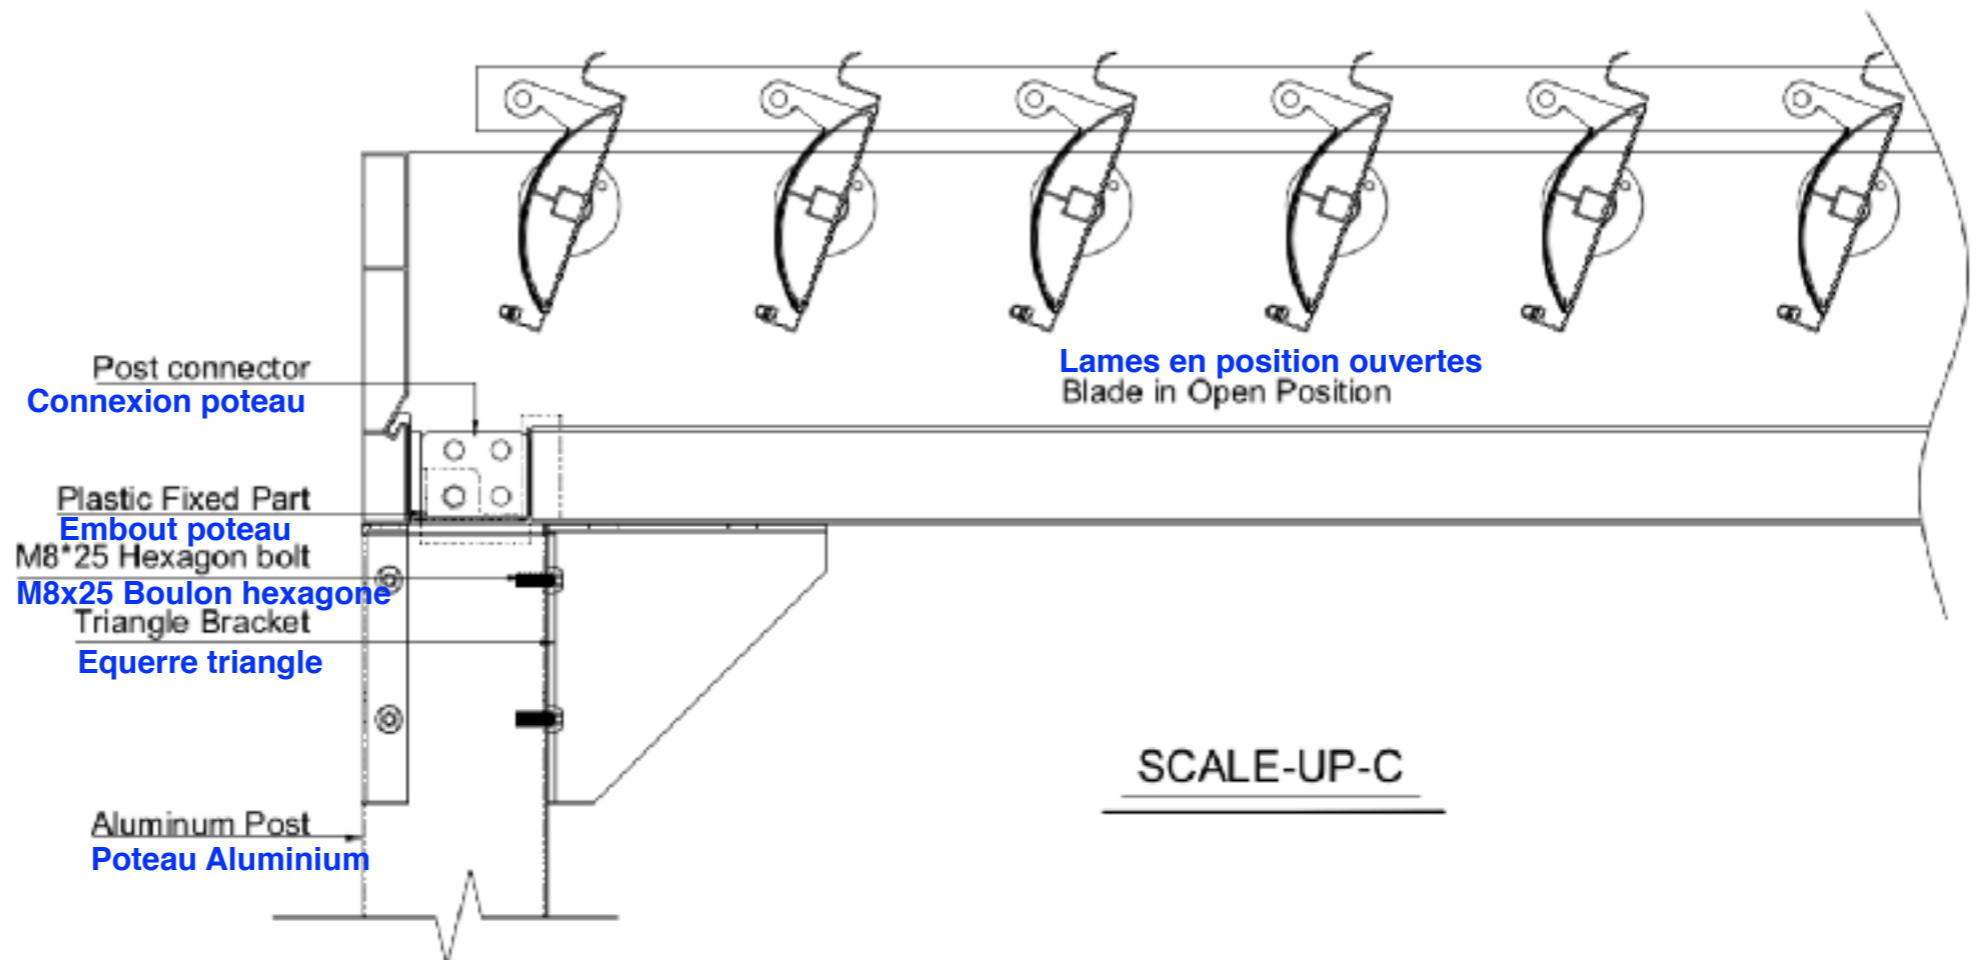

Version Manuelle

Dim : 6x4m

Pergola Bioclimatique ZEPHIR

Ref : BX11 >>> structure en gris

ZEPHIR

Version Manuelle

Ref : BX11 6x4m

ISOMETRIC VIEW

ZEPHIR

Ref : BX11

ZEPHIR

Ref : BX11

SCALE-UP-A

SCALE-UP-B

SCALE-UP-C