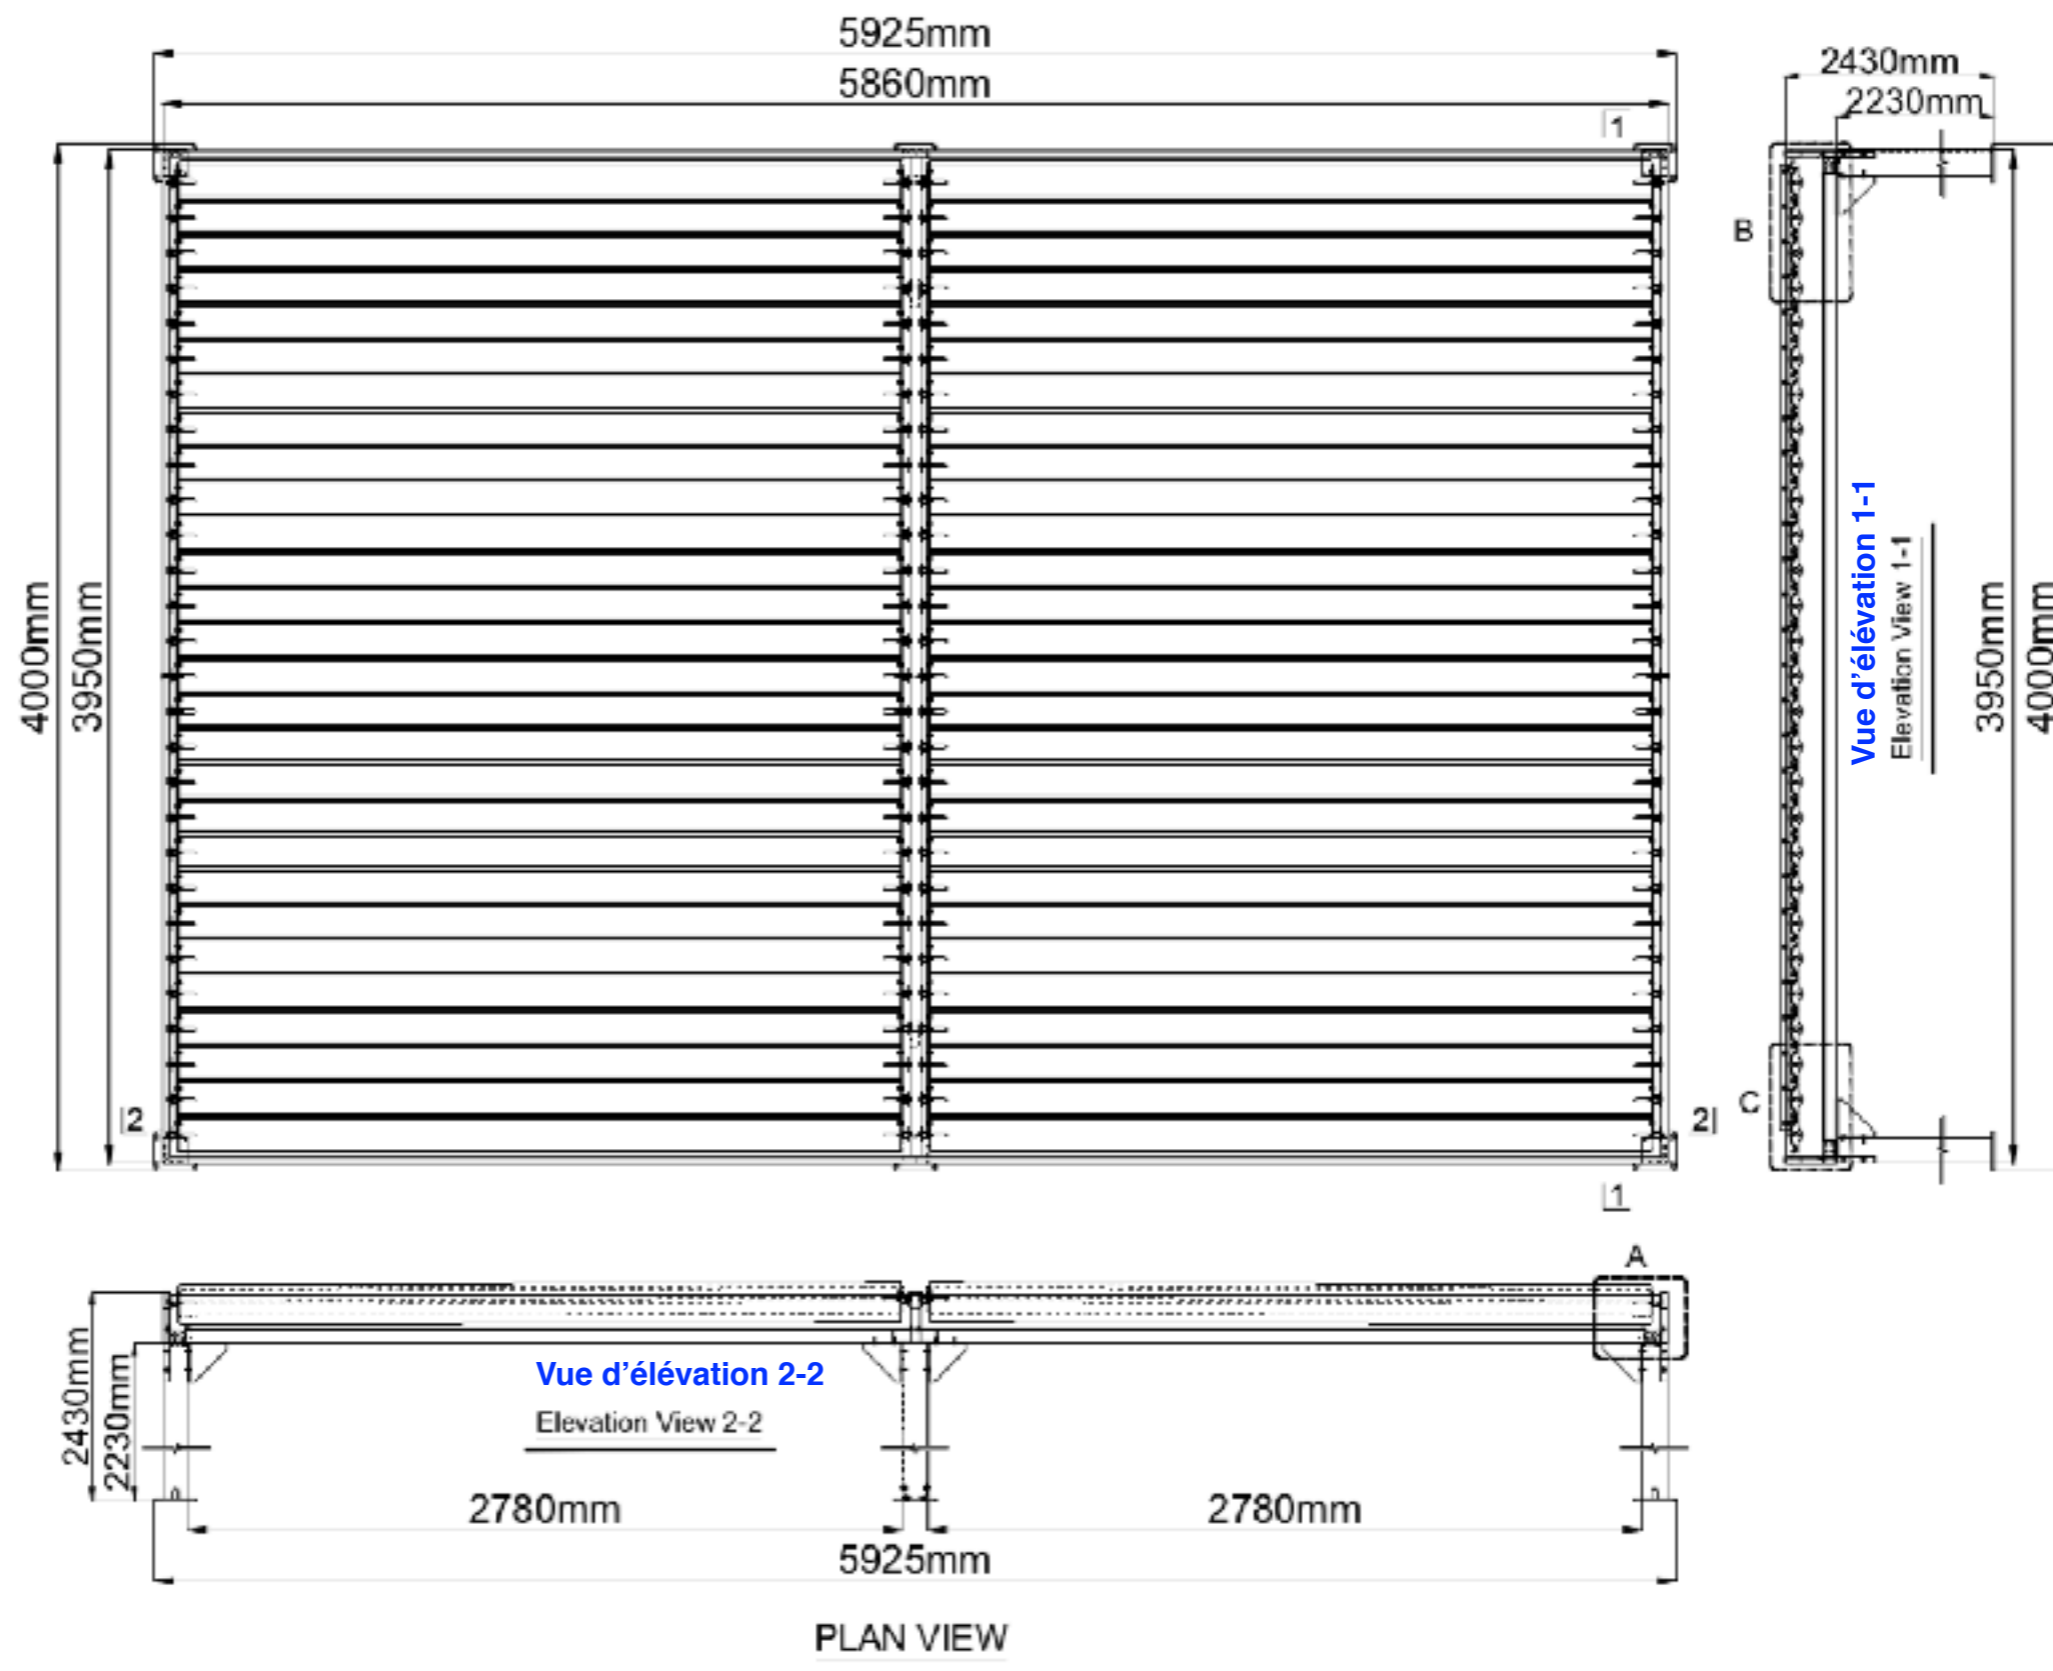

Version Manuelle

Dim : 6x4m

Pergola Bioclimatique ZEPHIR

Ref : BX11 >>> structure en gris

ZEPHIR

Version Manuelle

Ref : BX11 6x4m

ISOMETRIC VIEW

ZEPHIR

Ref : BX11

ZEPHIR

Ref : BX11

SCALE-UP-A

SCALE-UP-B

SCALE-UP-C