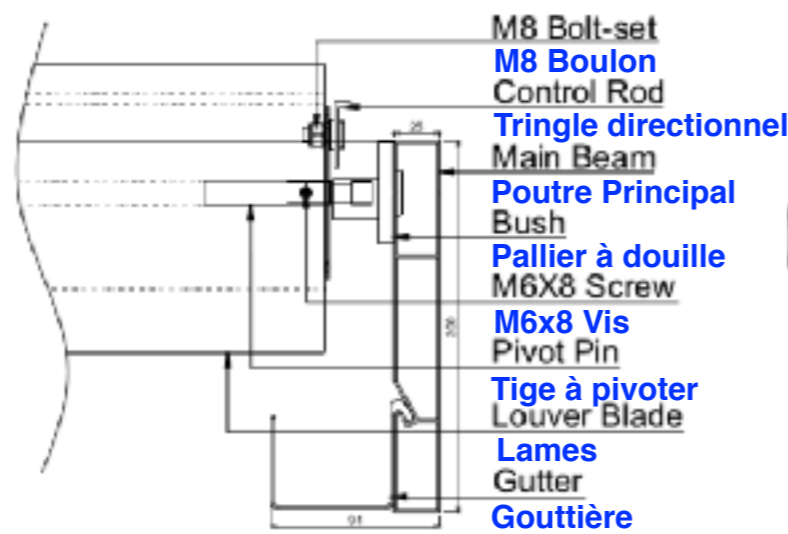

Version Manuelle

Dim : 6x4m

Pergola Bioclimatique ZEPHIR

Ref : BX11 >>> structure en gris

ZEPHIR

Version Manuelle

Ref : BX11 6x4m

ISOMETRIC VIEW

ZEPHIR

Ref : BX11

ZEPHIR

Ref : BX11

SCALE-UP-A

SCALE-UP-B

SCALE-UP-C