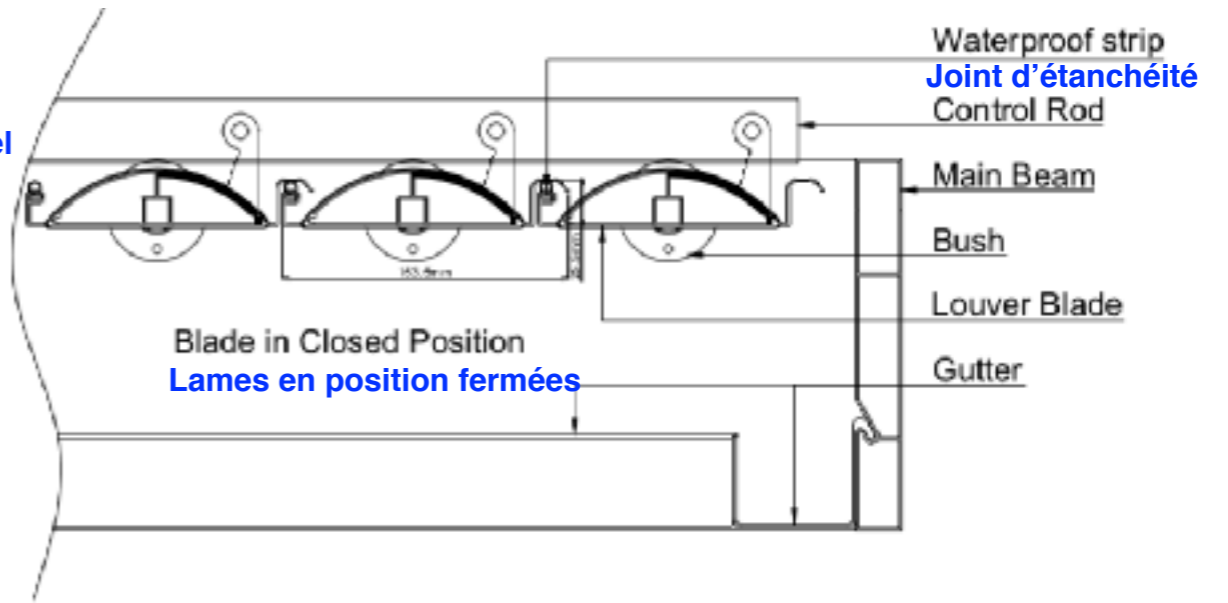

Version Manuelle

Dim : 6x4m

Pergola Bioclimatique ZEPHIR

Ref : BX11 >>> structure en gris

ZEPHIR

Version Manuelle

Ref : BX11 6x4m

ISOMETRIC VIEW

ZEPHIR

Ref : BX11

ZEPHIR

Ref : BX11

SCALE-UP-A

SCALE-UP-B

SCALE-UP-C