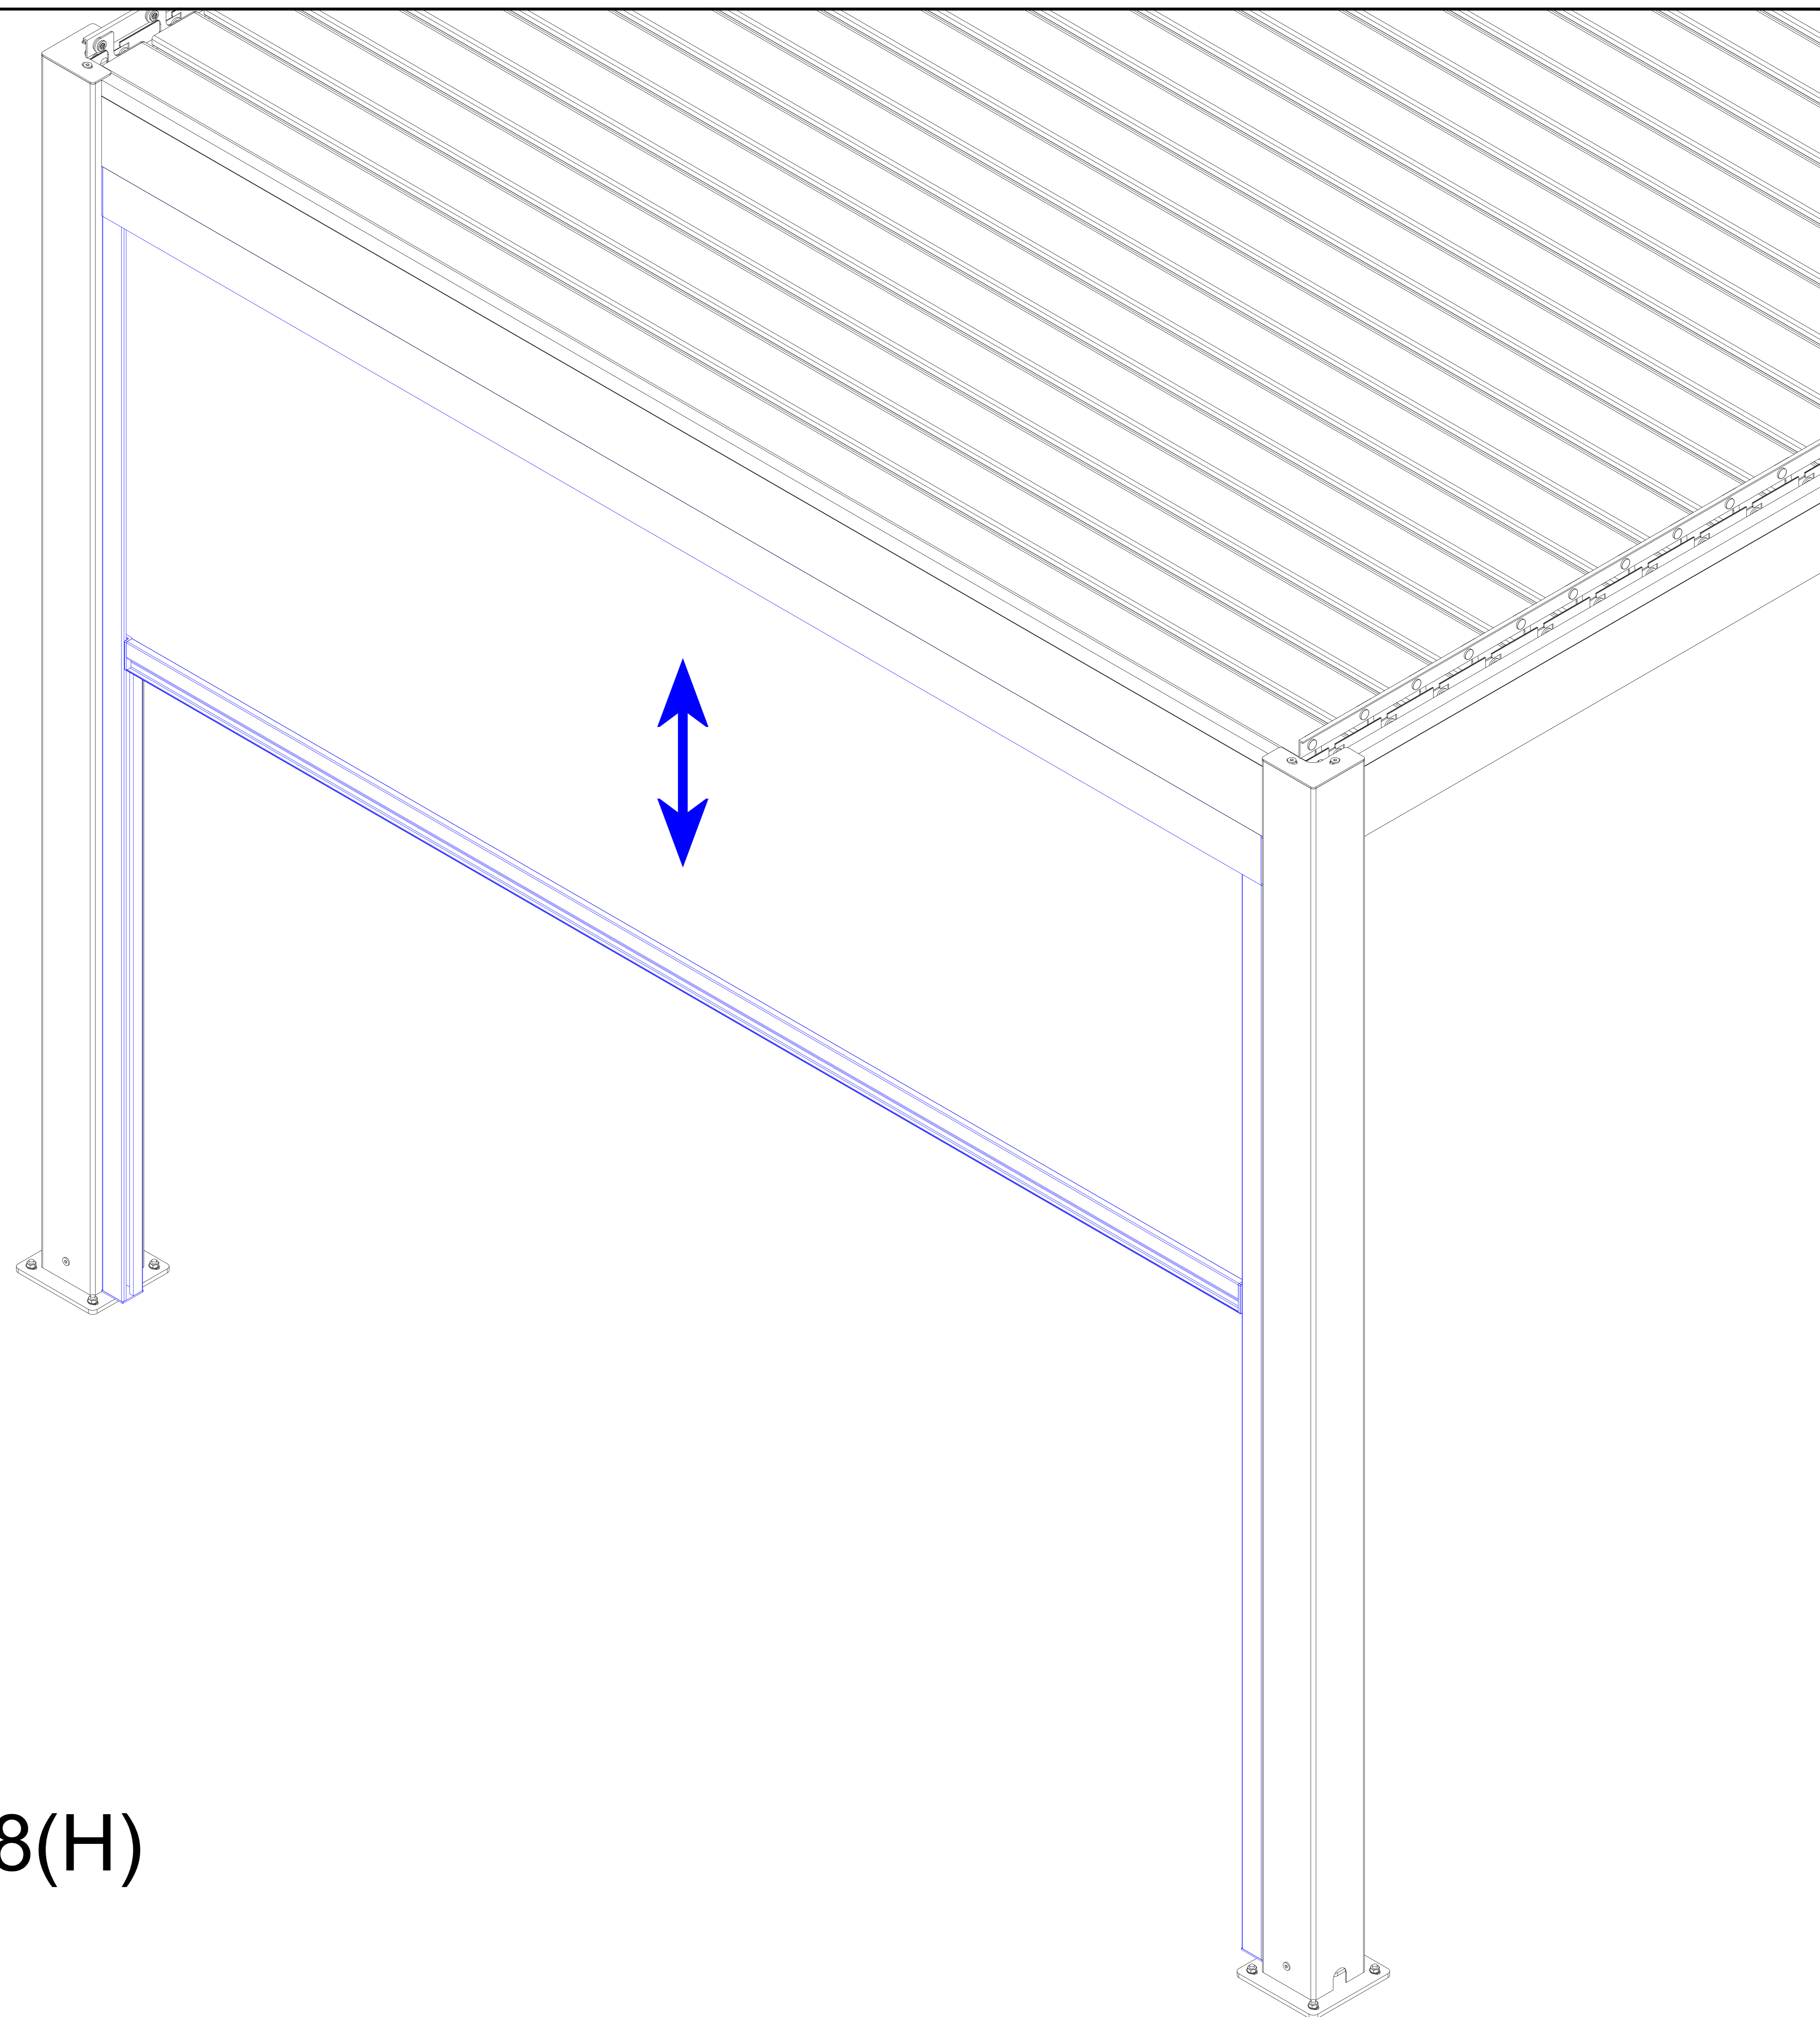

ProLoisirs®

19 Rue de Bordeaux
17800 PONS-FRANCE

RIDEAU Latéral

Réf : BX27-21 Coloris Gris

Dim.(cm) : 266.4(W) x 238(H)

Installer le rideau latéral