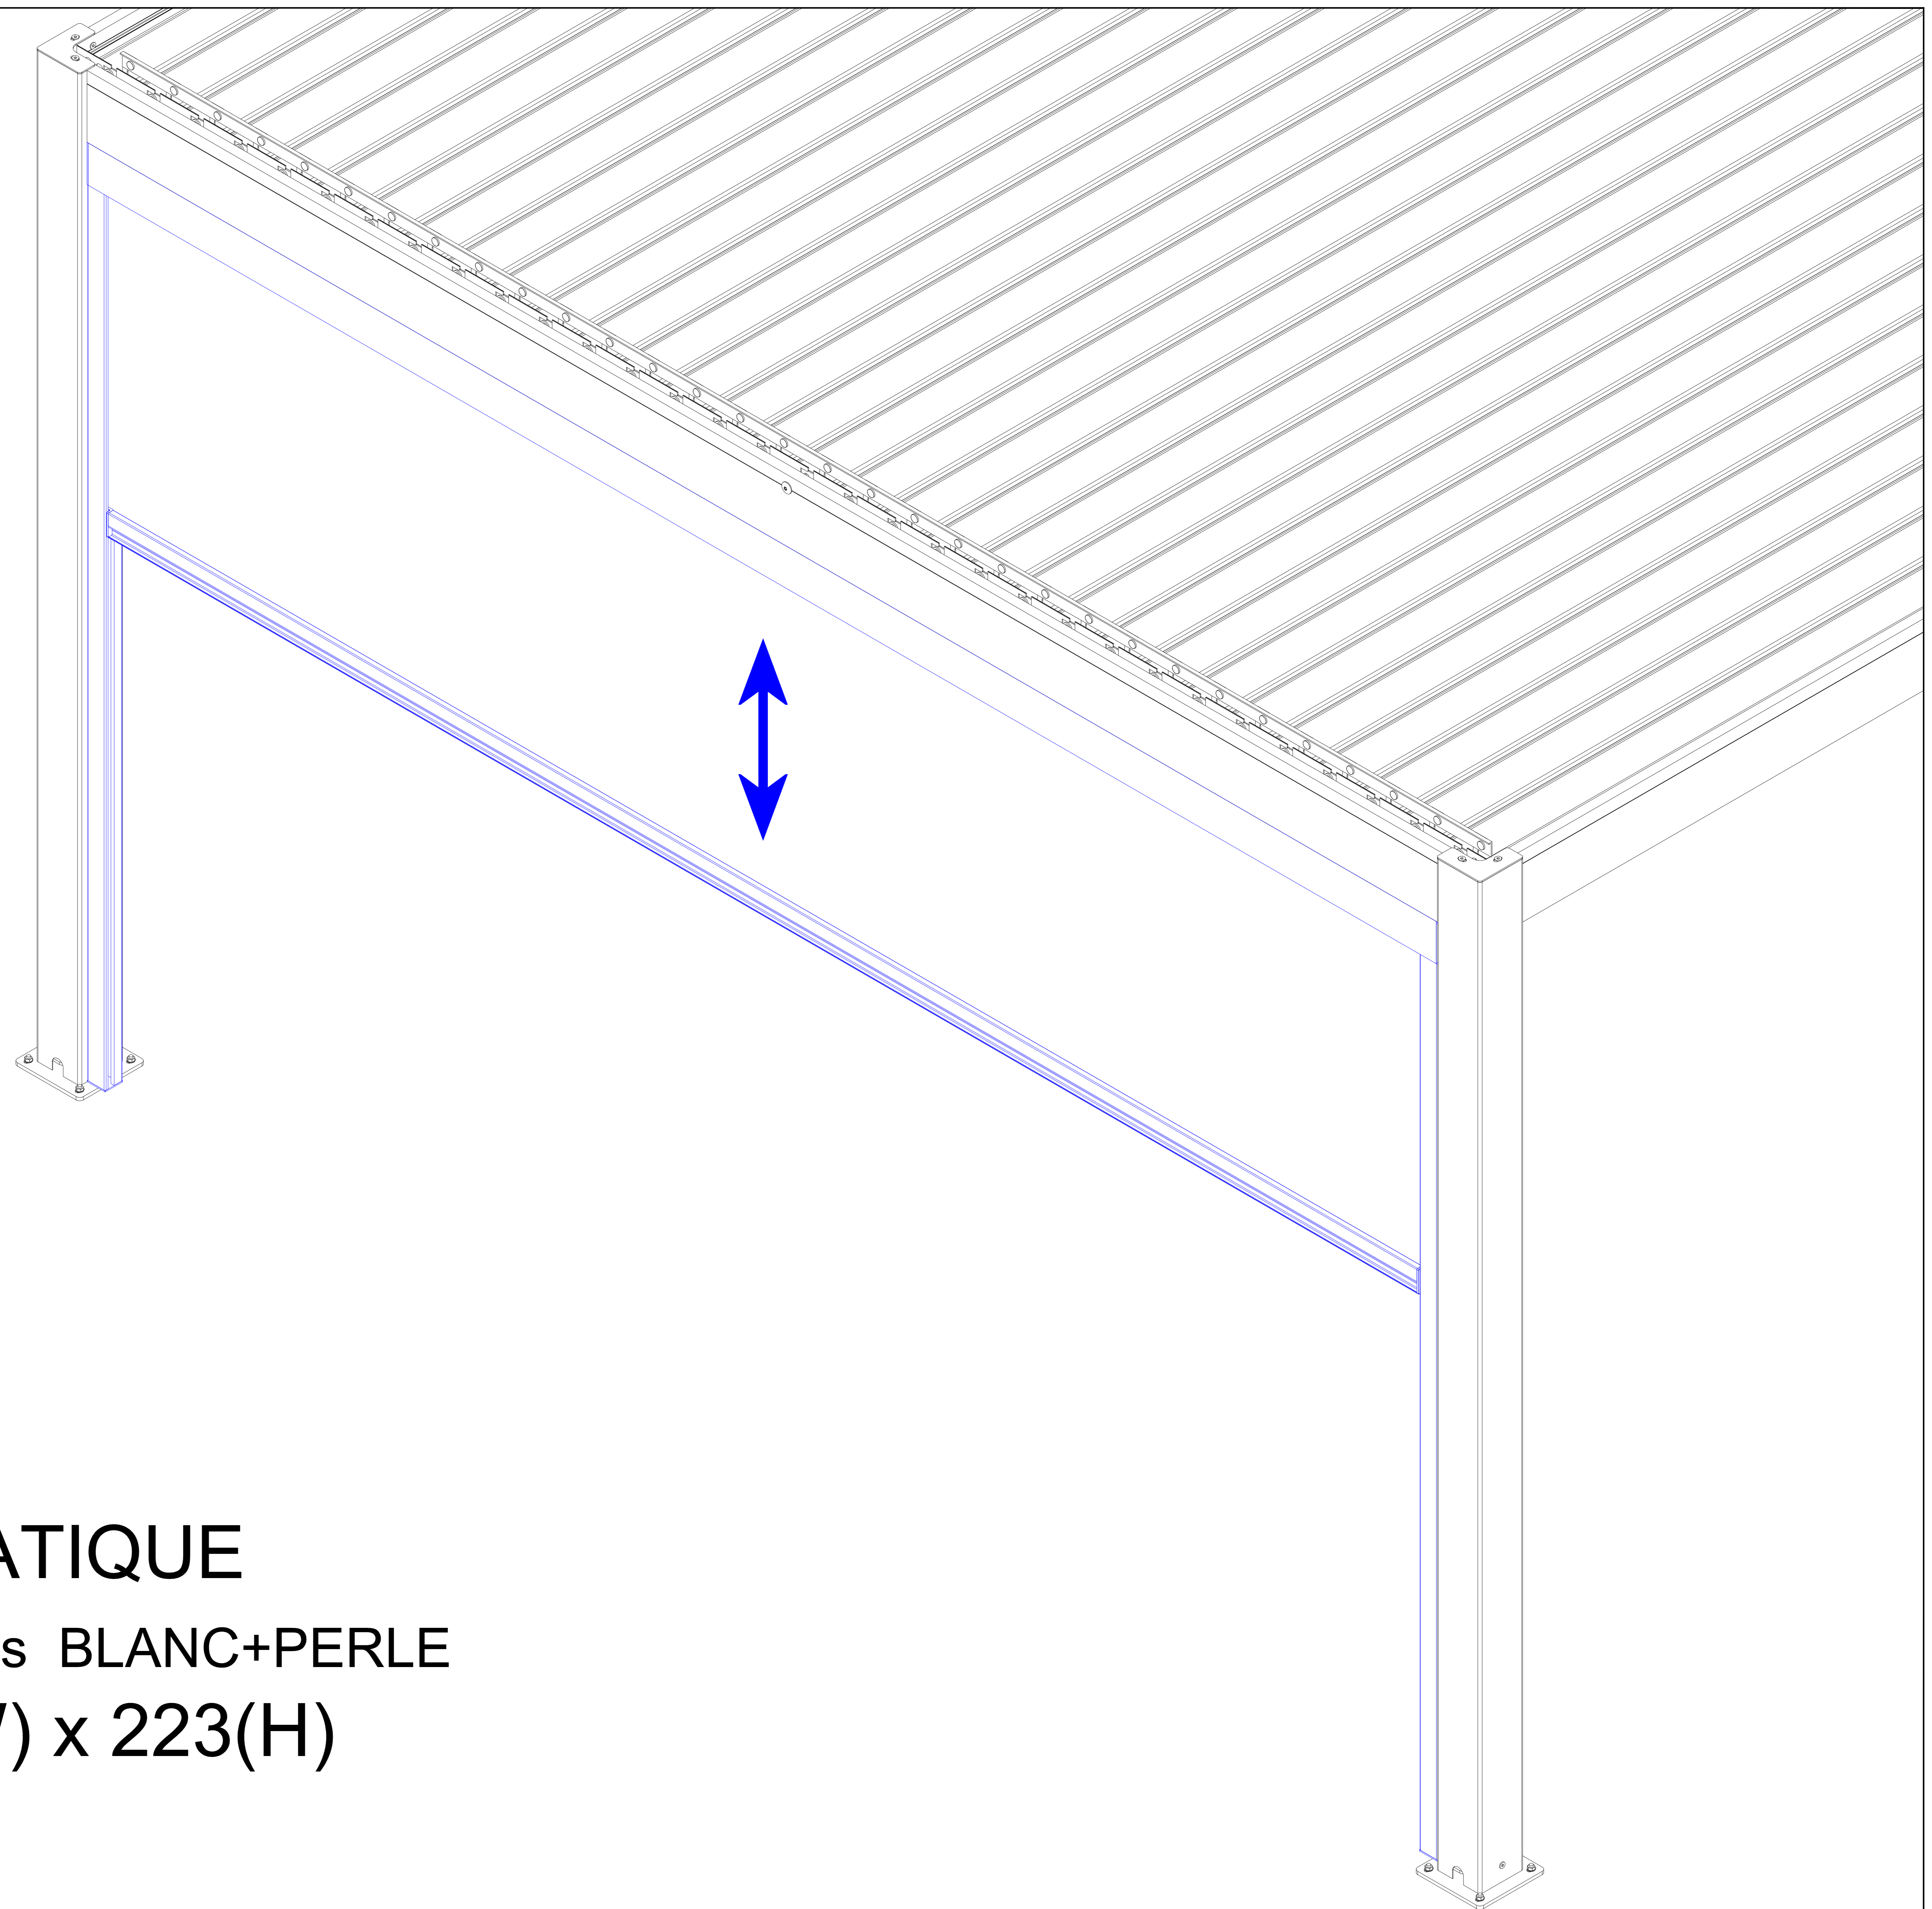

ProLoisirs®

19 Rue de Bordeaux
17800 PONS-FRANCE

RIDEAU BIOCLIMATIQUE
Réf : BX14-21 Coloris BLANC+PERLE
Dim.(cm) : 370.5(W) x 223(H)

Installer le rideau latéral