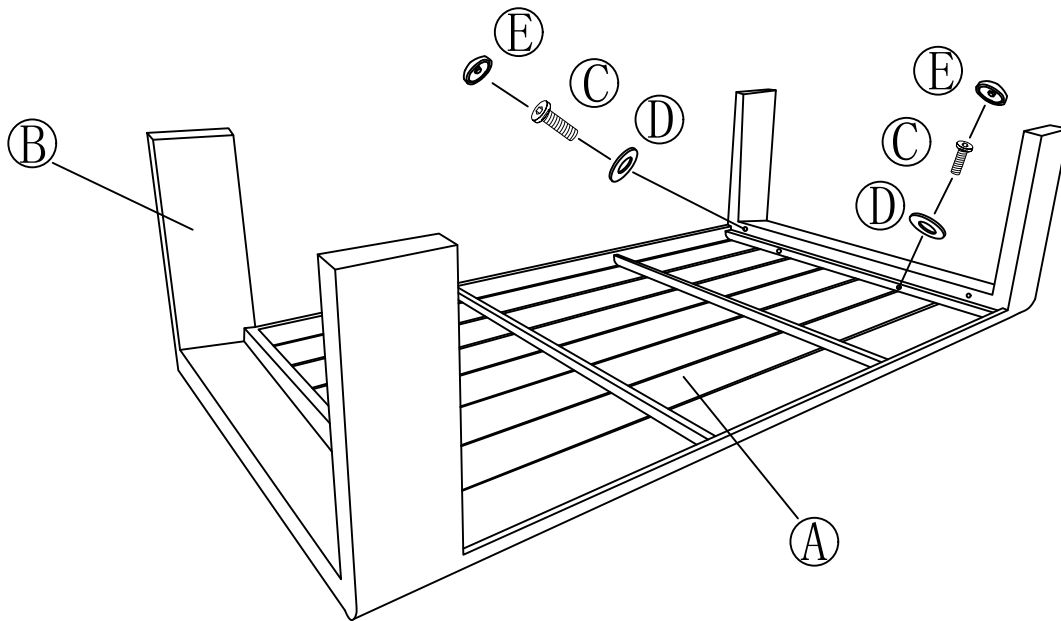

NOTICE DE MONTAGE
ASSEMBLING INSTRUCTIONS
MONTAGEANLEITUNG
ISTRUZIONI DI MONTAGGIO
INSTRUÇÕES DE MONTAGEM
INSTRUCCIONES DE MONTAJE
UPUTE ZA MONTAZU
MONTAJ TALIMATI

01

CA1968ETA

A	B	C	D	E	F
1 PC	2 PCS	1/4" * 35 8 PCS	φ 6.5 * 1.0 8 PCS	PPQ138 8 PCS	ALLEN KEY 1 PC