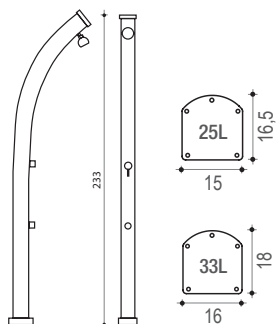

Laissez-vous séduire par ses courbes modernes et sophistiquées. La douche solaire Jolly s'intègre à merveille dans tous les extérieurs. Conçue en aluminium, cette pièce design est déclinée en 5 coloris.

La chaleur du soleil suffit à chauffer le réservoir de 25 ou 33 L de la douche solaire Jolly. Elle est donc entièrement écologique. Elle se connecte facilement à toutes les arrivées d'eau.

CARACTÉRISTIQUES

Matériaux	Aluminium	Dimensions socle 25 L	15 x 16,5 cm
Poids 25 L/33 L	10,5 kg/11 kg	Dimensions socle 33 L	16 x 18 cm
Capacité	25 L / 33 L	Kit de fixation	Inclus
Hauteur	233 cm	Garantie	2 ans